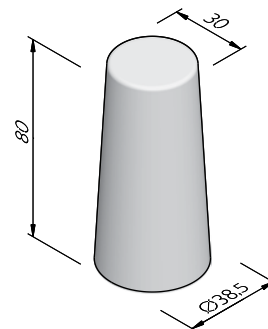

BESTEKOMSCHRIJVING - SIERPOEFS - STANDAARD

BESTEKOMSCHRIJVING

Voor de afmetingen en kleuren van dit straatmeubilair verwijzen we naar de volgende pagina's.

Het straatmeubilair is opgebouwd uit een vol kernbeton en is door en door gekleurd in de massa.

SIERPOEF ROND 30

Hoogte (cm)	Gewicht (kg)
50	88,20
80 ¹	132,82

¹ Losse ankerpijp standaard meegeleverd t.b.v. fundatie.

SIERPOEF ROND 45

Hoogte (cm)	Gewicht (kg)
65 ¹	265,50

¹ Losse ankerpijp standaard meegeleverd t.b.v. fundatie.

BESTEKOMSCHRIJVING - SIERPOEFS - STANDAARD

SIERPOEF ROND 60

Hoogte (cm)	Gewicht (kg)
45 ¹	283,63

¹ Losse ankerpijp standaard meegeleverd t.b.v. fundatie.

SIERPOEF ROND 65

Hoogte (cm)	Gewicht (kg)
50 ¹	395,72
65 ¹	514,44