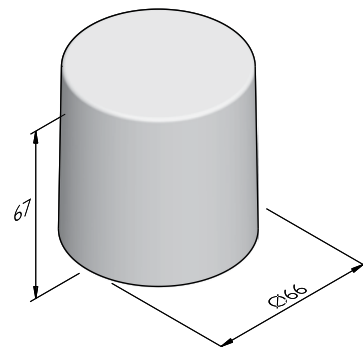

STRUCTUREN

De productlijn Sierpoefs is verkrijgbaar in de volgende structuren:	
Standaard	Betonnen uiterlijk, grijs of gekleurd