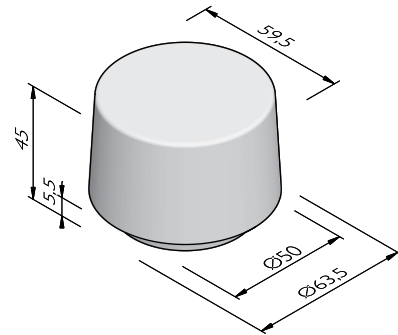

SIERPOEF ROND 30

Hoogte (cm)	Gewicht (kg)
50	88,20
80 ¹	132,82

¹ Losse ankerpijp standaard meegeleverd t.b.v. fundatie.

SIERPOEF ROND 45

Hoogte (cm)	Gewicht (kg)
65 ¹	265,50

¹ Losse ankerpijp standaard meegeleverd t.b.v. fundatie.

BESTEKOMSCHRIJVING - SIERPOEFS - STANDAARD

SIERPOEF ROND 60

Hoogte (cm)	Gewicht (kg)
45 ¹	283,63

¹ Losse ankerpijp standaard meegeleverd t.b.v. fundatie.

SIERPOEF ROND 65

Hoogte (cm)	Gewicht (kg)
50 ¹	395,72
65 ¹	514,44