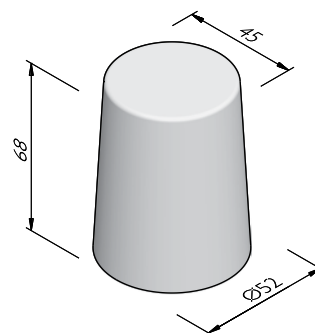

SIERPOEF ROND 30

Hoogte (cm)	Gewicht (kg)
50	88,20
80 ¹	132,82

¹ Losse ankerpijp standaard meegeleverd t.b.v. fundatie.

SIERPOEF ROND 45

Hoogte (cm)	Gewicht (kg)
65 ¹	265,50

¹ Losse ankerpijp standaard meegeleverd t.b.v. fundatie.

BESTEKOMSCHRIJVING - SIERPOEFS - STANDAARD

SIERPOEF ROND 60

Hoogte (cm)	Gewicht (kg)
45 ¹	283,63

¹ Losse ankerpijp standaard meegeleverd t.b.v. fundatie.

SIERPOEF ROND 65

Hoogte (cm)	Gewicht (kg)
50 ¹	395,72
65 ¹	514,44