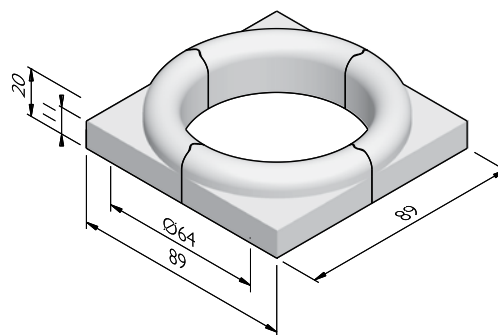

BESTEKOMSCHRIJVING - BOOMKRANS 90X90X20 WOONERF - STANDAARD

BESTEKOMSCHRIJVING

Voor de afmetingen en kleuren van dit straatmeubilair verwijzen we naar de volgende pagina's.

Het straatmeubilair is opgebouwd uit een vol kernbeton en is door en door gekleurd in de massa.

BOOMKRANSELEMENTEN 45X20 WOONERF

Afmetingen (lxbxh cm)	Straal = R (m)	Gewicht (kg)
45x45x20 ¹	0,325 inw	49,98

¹ Betreft 1/4 deel complete boomkrans.

BOOMKRANSVERLENGSTUK 12,5X20X30

Afmetingen (bxlhx cm)	Gewicht (kg)
12,5x30x20	16,21

STRUCTUREN

De productlijn Boomkrans 90x90x20 woonerf is verkrijgbaar in de volgende structuren:	
Standaard	Betonnen uiterlijk, grijs of gekleurd

Street  Art

Street  Safe

Street  Care

Street  Works

De specificaties zijn opgesteld volgens de laatste stand van de techniek en met de grootst mogelijke zorg bijeengebracht. Stradus aanvaardt geen enkele aansprakelijkheid voor eventuele fouten of onvolledigheden en de gevolgen daarvan. In het belang van vernieuwingen en verbeteringen behouden wij ons het recht voor om onze producten en systemen aan te passen.