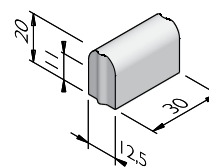

BOOMKRANSELEMENTEN 45X20 WOONERF

Afmetingen (lxbxh cm)	Straal = R (m)	Gewicht (kg)
45x45x20 ¹	0,325 inw	49,98

¹ Betreft 1/4 deel complete boomkrans.

BOOMKRANSVERLENGSTUK 12,5X20X30

Afmetingen (bxlhx cm)	Gewicht (kg)
12,5x30x20	16,21